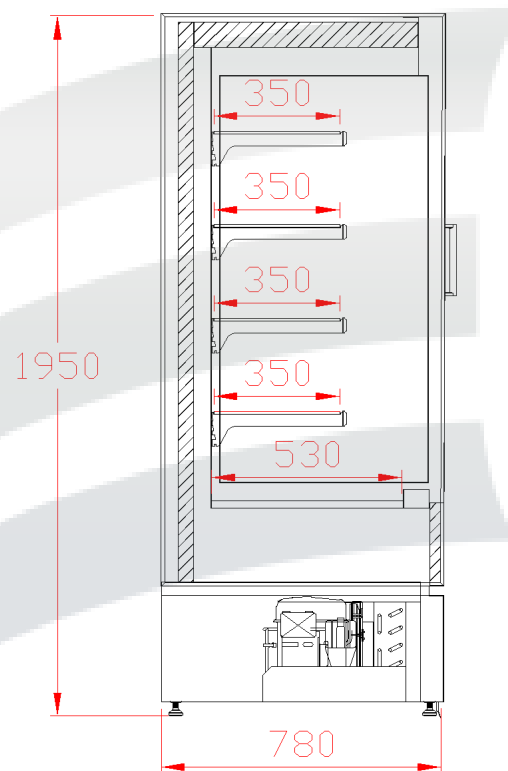

## ARAGONIT PLNG

**940/1250/1880/2500**