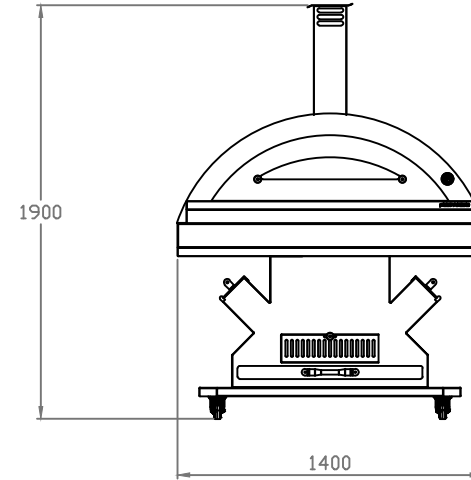

REGULUS 500X1100XH300

FIRIN İÇ HAZNE ÖLÇÜSÜ
500X1100XH300