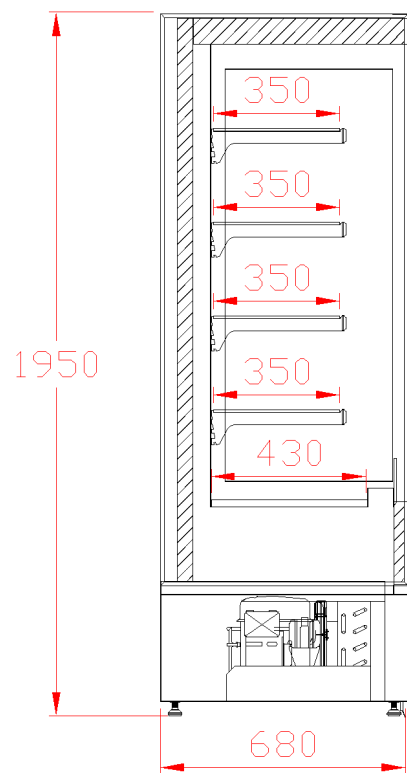

APATIT PLNG

940/1250/1880/2500