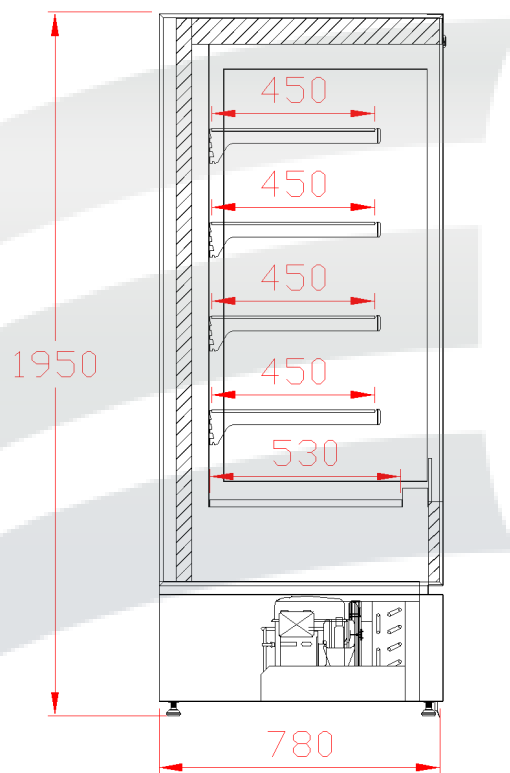

APATIT PLNG

940/1250/1880/2500