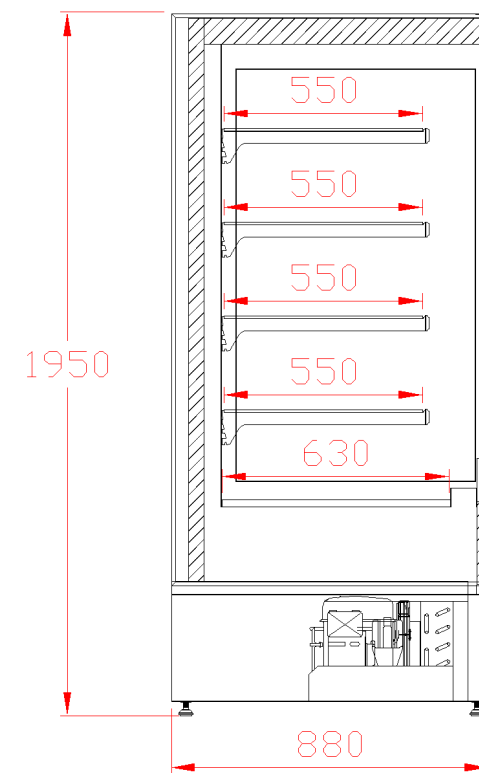

APATIT PLNG

940/1250/1880/2500